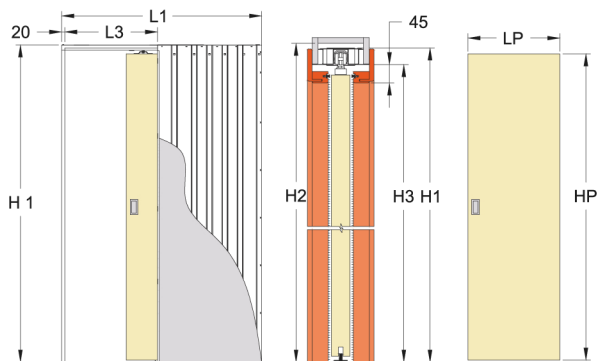

Кассета для одностворчатой раздвижной двери

STANDART - это кассета для одной раздвижной двери, раздвигающейся в стену

ОПЦИИ

КАССЕТЫ СТАНДАРТНЫХ РАЗМЕРОВ СО СКЛАДА В МОСКВЕ

| РАЗМЕР ПОЛОТНА | | РАЗМЕР КОНСТРУКЦИИ L1 x H1 x B1, мм | РАЗМЕР ПРОЕМА | | | СВЕТОВОЙ СТРОИТЕЛЬНЫЙ ПРОХОД | | Код |
|----------------|------------|--|---------------|---------------|-------------------|------------------------------|-----------|----------|
| LP, мм | HP, мм | | Ширина L2, мм | Высота H2, мм | Толщина стены, мм | L3, мм | H3, мм | |
| 600 | 2000 /2100 | 1305 x 2075/2175 x 100 | 1335-1345 | 2120/2220 | 125 | 620 | 2037/2137 | S700-060 |
| 700 | | 1505 x 2075/2175 x 100 | 1535-1545 | | | 720 | | S700-070 |
| 800 | | 1705 x 2075/2175 x 100 | 1735-1745 | | | 820 | | S700-080 |
| 900 | | 1905 x 2075/2175 x 100 | 1935-1945 | | | 920 | | S700-090 |
| 1000 | | 2105 x 2075/2175 x 100 | 2135-2145 | | | 1020 | | S700-010 |
| 1100 | | 2305 x 2075/2175 x 100 | 2335-2345 | | | 1120 | | S700-011 |