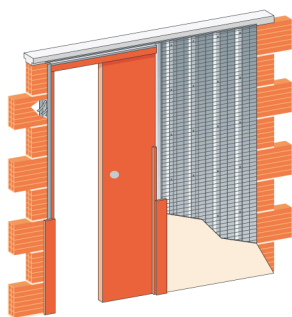

Кассета для одностворчатой раздвижной двери

STANDART - это кассета для одной раздвижной двери, раздвигающейся в стену

ОПЦИИ

КАССЕТЫ СТАНДАРТНЫХ РАЗМЕРОВ СО СКЛАДА В МОСКВЕ

| РАЗМЕР ПОЛОТНА | | РАЗМЕР КОНСТРУКЦИИ L1 x H1 x B1, мм | РАЗМЕР ПРОЕМА | | | СВЕТОВОЙ СТРОИТЕЛЬНЫЙ ПРОХОД | | Код |
|----------------|------------|--|---------------|---------------|-------------------|------------------------------|-----------|----------|
| LP, мм | HP, мм | | Ширина L2, мм | Высота H2, мм | Толщина стены, мм | L3, мм | H3, мм | |
| 600 | 2000 /2100 | 1305 x 2075/2175 x 100 | 1335-1345 | 2120/2220 | 125 | 620 | 2037/2137 | S700-060 |
| 700 | | 1505 x 2075/2175 x 100 | 1535-1545 | | | 720 | | S700-070 |
| 800 | | 1705 x 2075/2175 x 100 | 1735-1745 | | | 820 | | S700-080 |
| 900 | | 1905 x 2075/2175 x 100 | 1935-1945 | | | 920 | | S700-090 |
| 1000 | | 2105 x 2075/2175 x 100 | 2135-2145 | | | 1020 | | S700-010 |
| 1100 | | 2305 x 2075/2175 x 100 | 2335-2345 | | | 1120 | | S700-011 |