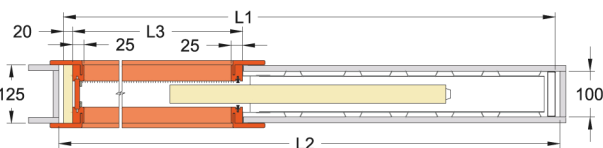

Кассета для одностворчатой раздвижной двери

STANDART - это кассета для одной раздвижной двери, раздвигающейся в стену

ОПЦИИ

КАССЕТЫ СТАНДАРТНЫХ РАЗМЕРОВ СО СКЛАДА В МОСКВЕ

| РАЗМЕР ПОЛОТНА | | РАЗМЕР КОНСТРУКЦИИ L1 x H1 x B1, мм | РАЗМЕР ПРОЕМА | | | СВЕТОВОЙ СТРОИТЕЛЬНЫЙ ПРОХОД | | Код |
|----------------|------------|--|---------------|---------------|-------------------|------------------------------|-----------|----------|
| LP, мм | HP, мм | | Ширина L2, мм | Высота H2, мм | Толщина стены, мм | L3, мм | H3, мм | |
| 600 | 2000 /2100 | 1305 x 2075/2175 x 100 | 1335-1345 | 2120/2220 | 125 | 620 | 2037/2137 | S700-060 |
| 700 | | 1505 x 2075/2175 x 100 | 1535-1545 | | | 720 | | S700-070 |
| 800 | | 1705 x 2075/2175 x 100 | 1735-1745 | | | 820 | | S700-080 |
| 900 | | 1905 x 2075/2175 x 100 | 1935-1945 | | | 920 | | S700-090 |
| 1000 | | 2105 x 2075/2175 x 100 | 2135-2145 | | | 1020 | | S700-010 |
| 1100 | | 2305 x 2075/2175 x 100 | 2335-2345 | | | 1120 | | S700-011 |